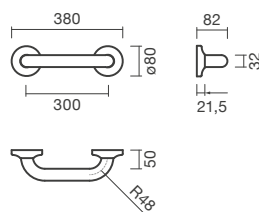

## Barra de apoio reta 300 - fixa

## DIMENSÕES

Comprimento 505 mm  
0  
Largura 120 mm  
Altura 20 mm

## DESENHOS TÉCNICOS

## CARACTERÍSTICAS

Instalação na parede, com parafusos. Em aço inoxidável. Suporta até um peso máximo de 150kg. Na embalagem: acessório wc e kit de fixação.