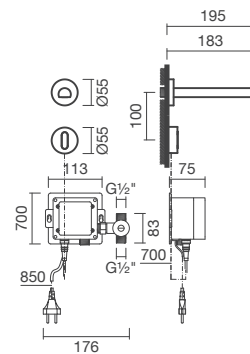


**BALANCE****Torneira eletrônica para lavatório - encastre - entradas de água dupla****DIMENSÕES**

Comprimento	190 mm
o	
Largura	55 mm
Altura	55 mm

CORES E ACABAMENTOS

NULL NULL

225,00 €**DESENHOS TÉCNICOS****CARACTERÍSTICAS**

Para encastrar na parede (lavatórios sem furo para torneira). Eletro-válvula (eletrônica). Consumo estimado de água: 1,8 l/min . Ativada através de sensor por infravermelhos. 2 entradas de água, alimentada a energia elétrica (230V) ou pilhas (1,5V). Na embalagem: torneira, caixa eletrônica, monocomando oculto, ligações flexíveis e kit de fixação.

Acabamento: Cromado

Caudal (l/min a 3 bares): 1

Controlo da temperatura: Água fria ou pré-misturada

Ligação de água: 1/2"

Ligações de alimentação flexíveis incluídas

Limitador de caudal

Lugar de instalação: Lavatório