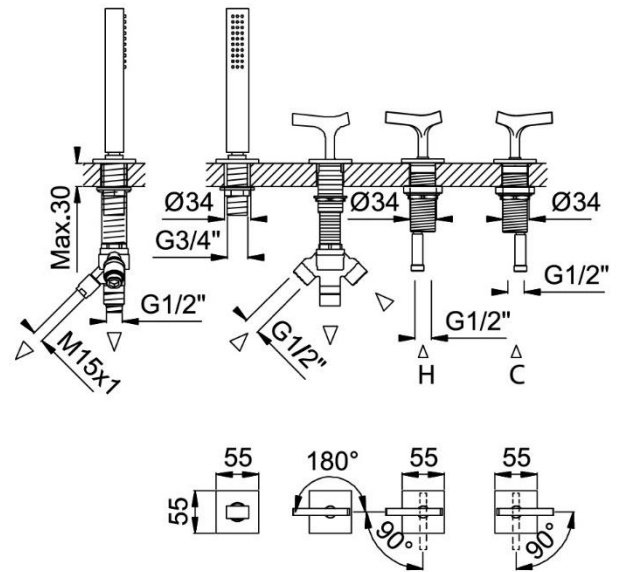

### Produto | Product

Monocomando de duche montagem à bancada, com chuveiro de mão - 2 saídas | Deck-mounted single lever shower mixer, with handshower set - 2 outlets

192 501 1XX

IMAGEM\* | IMAGE\*

DESENHO DIMENSIONAL | DIMENSIONAL DRAWING

ESPECIFICAÇÕES | SPECIFICATIONS

- Monocomando de duche montagem à bancada, com chuveiro de mão - 2 saídas;
- Castelos de discos cerâmicos 1/2";
- Tecnologia para menor consumo de água BRUMA AirEcoDrop®;
- Sistema anticalcário BRUMA ConfortClean®

- Deck-mounted single lever shower mixer, with handshower set - 2 outlets;
- Ceramic headparts 1/2" - 90°;
- Water-saving technology BRUMA EcoDrop®;
- Anti-limescale system BRUMA ConfortClean®

DIAGRAMA CAUDAL | FLOW DIAGRAM

- Caudal a 3 bar:
- Chuveiro de mão: 13,5 l/min.
  - Saída 2 (sem restrição): 10,3 l/min.

- Flow rate at 3 bar:
- Handshower: 13,5 l/min.
  - Outlet 2 (without restrictor): 10,3 l/min

INSTRUÇÕES DE MANUTENÇÃO | MAINTENANCE INSTRUCTIONS