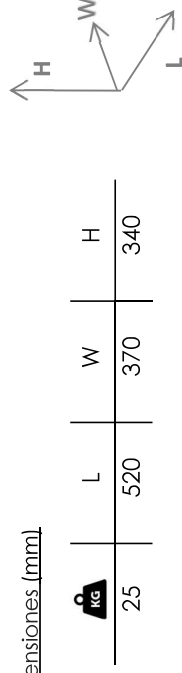

Características | Especificaciones

- Material**
Material: Porcelana Vitrificada
- Descarga**
Descarga: Horizontal
- Fixação**
Fijación: À Parede | A la Pared

Volume de descarga
Volumen de descarga: 3L 5L

Garantia
Garantía: 20 años

34504XX2K
[Cores](#) | [Colores](#)

Otras características técnicas
Otras especificaciones técnicas

Desenho Técnico | Diseño Técnico

Dimensões | Dimensiones (mm)

Componentes | Componentes

34504002	Bacia Suspensa Rimless	Inodoro Suspendido Rimless
55150214	Kit de Fixação p/ Bacia Suspensa Nau/One Suspendido Nau/One	Kit de Fijación p/ Inodoro Suspendido Nau/One
50649021	Redutor de caudal (bacia suspensa rimless) suspendido rimless)	Reductor de flujo (inodoro suspendido rimless)
55005011	Emboque (bacia suspensa rimless)	Conexión (inodoro suspendido rimless)
	Tanque Cerâmico ou Fluxómetro	Tanque Cerâmico ou Fluxor
	Tanque Plástico ou Mecanismo	Tanque Plástico ou Mecanismo
	Tampo Normal ou Soft-close	Tapa normal o de cierre suave