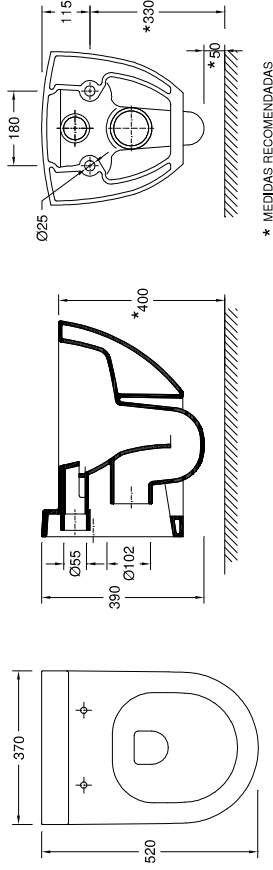

Características | Especificaciones

- Material**
Material: Porcelana Vitrificada
- Descarga**
Descarga: Horizontal
- Fixação**
Fijación: À Parede | A la Pared

Volume de descarga
Volumen de descarga: 3L 5L

Garantia
Garantía: 20 años

34504XX2K
[Cores](#) | [Colores](#)

Otras características técnicas
Otras especificaciones técnicas

Desenho Técnico | Diseño Técnico

Dimensões | Dimensiones (mm)

Componentes | Componentes

34504002	Bacia Suspensa Rimless	Inodoro Suspendido Rimless
55150214	Kit de Fixação p/ Bacia Suspensa Nau/One Suspendido Nau/One	Kit de Fijación p/ Inodoro Suspendido Nau/One
50649021	Redutor de caudal (bacia suspensa rimless) suspendido rimless)	Reductor de flujo (inodoro suspendido rimless)
55005011	Emboque (bacia suspensa rimless)	Conexión (inodoro suspendido rimless)
	Tanque Cerâmico ou Fluxómetro	Tanque Cerâmico ou Fluxor
	Tanque Plástico ou Mecanismo	Tanque Plástico ou Mecanismo
	Tampo Normal ou Soft-close	Tapa normal o de cierre suave