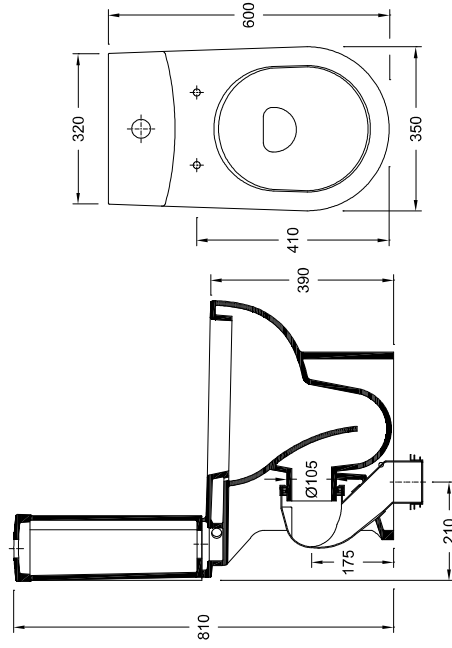

Specifications | Spécifications

- Material**
Matériel
Vitreous China
- Outlet system**
Évacuation
Vertical
Verticale
- Fixing**
Fixation
To the Floor | Au Sol
- Discharge volume**
Volume de décharge
3L 5L
A
100%
20
- Warranty**
Garantie
100%
- Other technical features**
Autres caractéristiques techniques
QR code

37051XX2V
[Colours](#) | [Couleurs](#)

Technical Drawing | Dessin technique

Dimensions | Dimensions (mm)

	L	W	H
29	600	350	810

Components | Composants

Included Inclus	37051002	Close Coupled WC Dual Cuvette Compacte Sortie Verticale
	55114030	Discharge Curve / Close Coupled Vertical Outlet Courbe de débit verticale
	55185000	Lateral fixing kit Kit d'installation latérale
Required Nécessaire		Ceramic Cistern or Flowmeter Réservoir en céramique ou Fluxomètre
		Plastic Cistern or Mechanism Réservoir en plastique ou Mécanisme
		Normal or soft-close Toilet seat Abattant normal ou soft-close