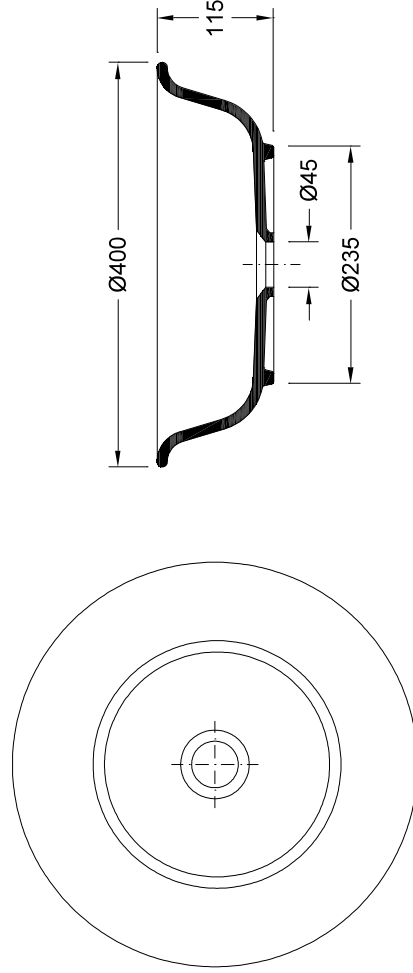

Technical Drawing | Dessin technique

1. PT - Outras recomendações mais específicas podem acompanhar os produtos comercializados. Recomendamos que siga as recomendações e instruções indicadas.
   EN - Other particular recommendations can be attached complementarily with the traded products. We strongly advise you to follow the recommendations and instructions indicated.