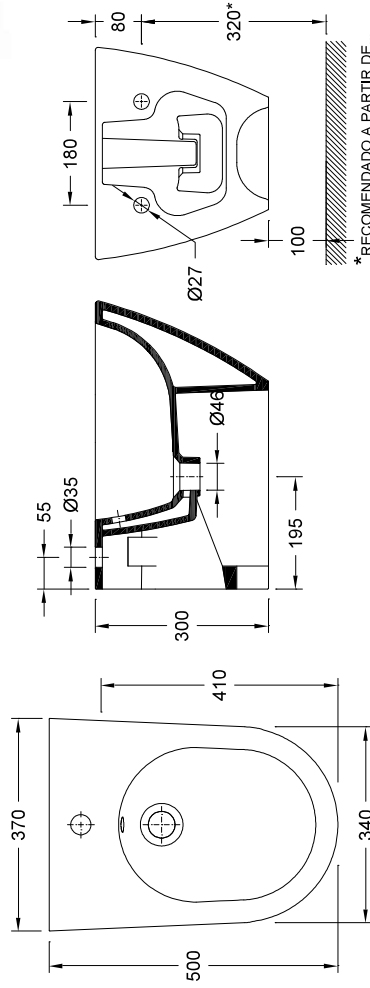

Desenho Técnico | Diseño Técnico

*RECOMENDADO A PARTIR DE...

Recomendações | Recomendaciones!

Material	Tipo de Peça	Detergentes	Material de Limpeza	Outras Recomendações
Cerâmicos	Acabamento	Abraçivos Ácidos e Bases Acidificantes Alcalinos Amoníaco Alumina Alumina Alumina Alumina	Material de Limpeza Material de Limpeza	Outras Recomendações Outras Recomendações
Metálicos	Acabamento	Abraçivos Ácidos e Bases Acidificantes Alcalinos Amoníaco Alumina Alumina Alumina Alumina	Material de Limpeza Material de Limpeza	Outras Recomendações Outras Recomendações
Plásticos/Resinas	Acabamento	Abraçivos Ácidos e Bases Acidificantes Alcalinos Amoníaco Alumina Alumina Alumina Alumina	Material de Limpeza Material de Limpeza	Outras Recomendações Outras Recomendações

1. PT - Outras recomendações mais específicas podem acompanhar os produtos comercializados. Recomendamos que siga as recomendações e instruções indicadas.
   EN - Other particular recommendations can be attached complementarily with the traded products. We strongly advise you to follow the recommendations and instructions indicated.