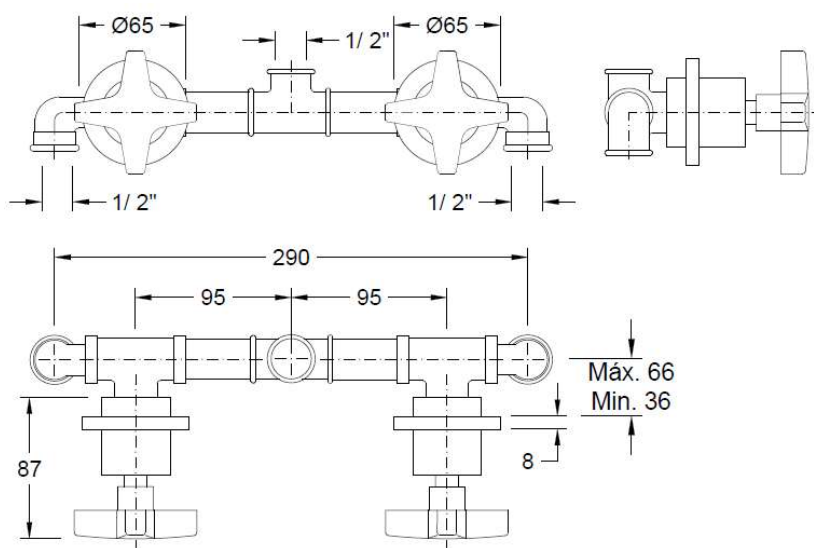

| Desenho técnico |