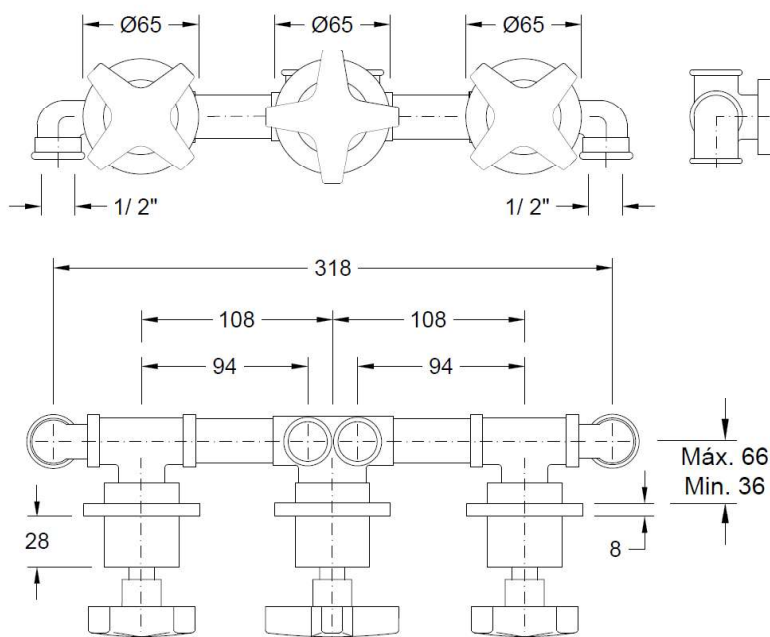

| Desenho técnico |