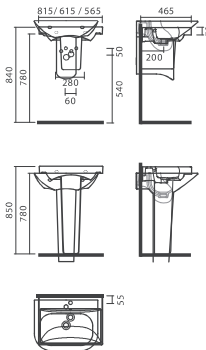

RUBY

Coluna para lavatório mural

DIMENSÕES

Comprimento 230 mm
o
Largura 170 mm
Altura 780 mm

CORES E ACABAMENTOS

000 Branco

NULL NULL

62,00 €

DESENHOS TÉCNICOS

CARACTERÍSTICAS

Em cerâmica, de pousar. Compatível com lavatórios murais Ruby. Na embalagem: coluna.

RUBY

Ruby é uma linha criada para celebrar os 45 anos da Sanitana, um marco de inovação e design português. Com acabamentos exclusivos e elegantes, adapta-se a qualquer estilo de casa de banho, reforçando a ligação às origens e a um legado duradouro.