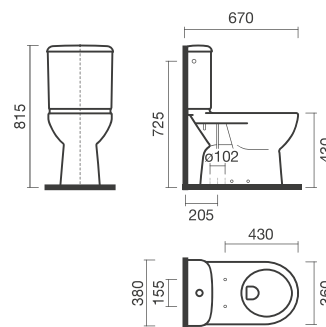

ADAPT

Sanita de pousar compacta com descarga vertical

DIMENSÕES

Comprimento 360 mm
Largura 650 mm
Altura 430 mm

CORES E ACABAMENTOS

000 Branco

NULL NULL

132,00 €

DESENHOS TÉCNICOS

CARACTERÍSTICAS

Em cerâmica, de pousar (compacta). Descarga vertical. Compatível com tanque cerâmico de descarga dupla (3/6l) e tampo para sanita Adapt. Na embalagem: sanita e kit de fixação.

Altura conforto

Conjunto de fixações: Incluído

Forma: Redonda

Tipo de arco: Aberta

Tipo de instalação: De pé

Tipo de saída: Vertical

ADAPT

Com dificuldades de mobilidade?
Descubra a nossa coleção Adapt,
concebida para maior mobilidade,
em conformidade com a legislação
aplicável. Adapt inclui duas sanitas:
um modelo de chão compacto e
uma versão suspensa, com assento
de aro aberto.