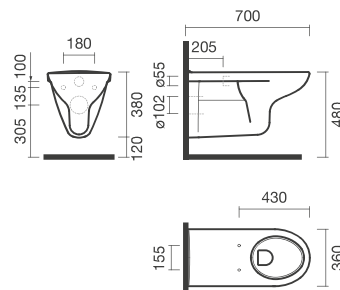

## ADAPT

**Sanita suspensa com descarga horizontal + tampo com queda livre e aro aberto**

## DIMENSÕES

Comprimento	360 mm
o	
Largura	700 mm
Altura	370 mm

## DESENHOS TÉCNICOS

## CARACTERÍSTICAS

Em cerâmica, mural (suspensa). Descarga horizontal. Compatível com tanques plásticos ou fluxómetros. Com assento para sanita Adapt com aro aberto. Na embalagem: sanita e assento para sanita.