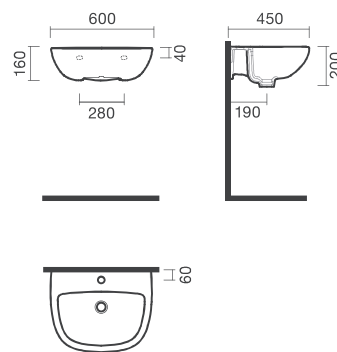

CENT

Lavatório cerâmico mural - 600mm

DIMENSÕES

Compriment 600 mm
o
Largura 450 mm
Altura 200 mm

CORES E ACABAMENTOS

NULL NULL

60,00 €

DESENHOS TÉCNICOS

CARACTERÍSTICAS

Em cerâmica, mural. Com furo para torneira, com furo de nível. Compatível com meia coluna e coluna Cent. Na embalagem: lavatório e kit de fixação.

Base esmaltada

Conjunto de fixações: Incluído

Material: Porcelana

Posição da cuba: Central

Tipo de instalação: Suspenso

CENT

Com um design simples, arredondado e funcional, Cent é a escolha ideal para quem procura praticidade. Com lavatórios de mural, sanitas e bidés versáteis, adapta-se com facilidade a qualquer estilo de casa de banho, aliando estética e utilidade.