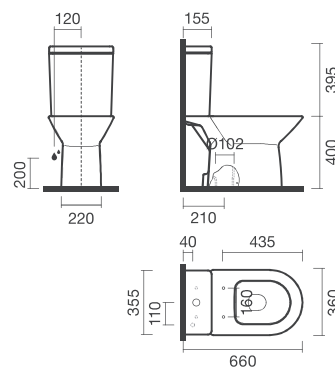

LOFT

Sanita de pousar compacta com descarga vertical

DIMENSÕES

Compriment
o 360 mm
Largura 660 mm
Altura 400 mm

CORES E ACABAMENTOS

000 Branco

NULL NULL

91,00 €

DESENHOS TÉCNICOS

CARACTERÍSTICAS

Em cerâmica, de pousar (compacta). Descarga vertical. Compatível com tanque cerâmico de descarga dupla (3/4,5l) e tampos para sanita Loft. Na embalagem: sanita e kit de fixação.

Conjunto de fixações: Incluído

Forma: Redonda

Tipo de arco: Fechada

Tipo de instalação: De pé

Tipo de saída: Vertical

LOFT

Com um design geométrico e contemporâneo, Loft oferece lavatórios, sanitas e bidés de pousar ou mural, combinando funcionalidade, estética e preços acessíveis, a escolha ideal para criar um espaço de banho moderno, prático e económico.