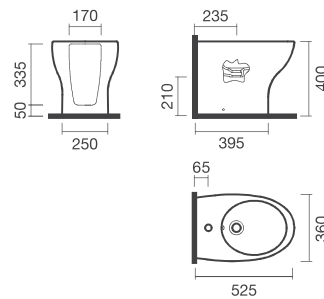

## Bidé de pousar BTW - 530mm

## DIMENSÕES

Comprimento 360 mm  
o  
Largura 525 mm  
Altura 400 mm

## DESENHOS TÉCNICOS