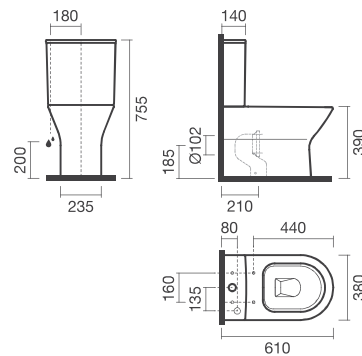

**NEXO****Sanita de pousar compacta BTW com descarga dual**

## DIMENSÕES

Comprimento	360 mm
o	
Largura	610 mm
Altura	390 mm

## CORES E ACABAMENTOS

NULL NULL

**120,00 €****DESENHOS TÉCNICOS****CARACTERÍSTICAS**

Em cerâmica, de pousar (compacta BTW - encosta totalmente à parede). Descarga dual. Compatível com tanque cerâmico de descarga dupla (3/4,5) e tampos para sanita Nexo. Na embalagem: sanita, curva de descarga e kit de fixação.

Conjunto de fixações: Incluído

Encostado à parede

Forma: Soft

Manguito de evacuação incluído

Sanita compacta

Tipo de arco: Fechada

Tipo de instalação: De pé

Tipo de saída: Dual (vario)