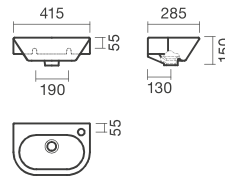

NEXO

Lavatório cerâmico mural compacto - 415mm

DIMENSÕES

Comprimento 415 mm
Largura 285 mm
Altura 150 mm

CORES E ACABAMENTOS

NULL NULL

54,00 €

DESENHOS TÉCNICOS

CARACTERÍSTICAS

Em cerâmica, mural compacto. Com furo para torneira, com furo de nível. Incompatível com torneiras com sistema cold start. Na embalagem: lavatório e kit de fixação.

Base esmaltada

Conjunto de fixações: Incluído

Material: Porcelana

Posição da cuba: Central

Tipo de instalação: Suspenso

NEXO

Nexo é uma coleção onde linhas geométricas e design moderno se unem em lavatórios, sanitas, bidês e banheiras versáteis, com versões de encastrar, mural ou hidromassagem, aliando estilo, funcionalidade e sofisticação para casas de banho contemporâneas.