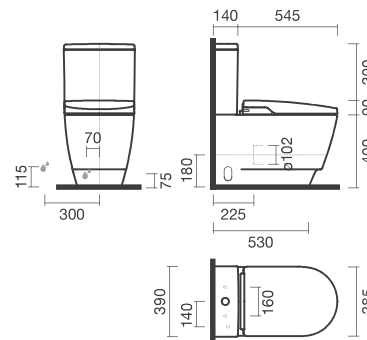

## DIMENSÕES

Compriment  
o 385 mm  
Largura 685 mm  
Altura 790 mm

## DESENHOS TÉCNICOS

## CARACTERÍSTICAS

Em cerâmica, de pousar, compacta (encosta totalmente à parede). Descarga dual. Rimless (sem aro) mais higiénica e fácil de limpar. Tanque cerâmico com descarga dupla 3/4,5l e tampo com queda amortecida e sistema take-off (incluídos). Compatível com alimentação elétrica standard. Entrada de água única (conexões ocultas). Com suporte para comando. Na embalagem: sanita, tanque, comando e kit de pré-instalação.