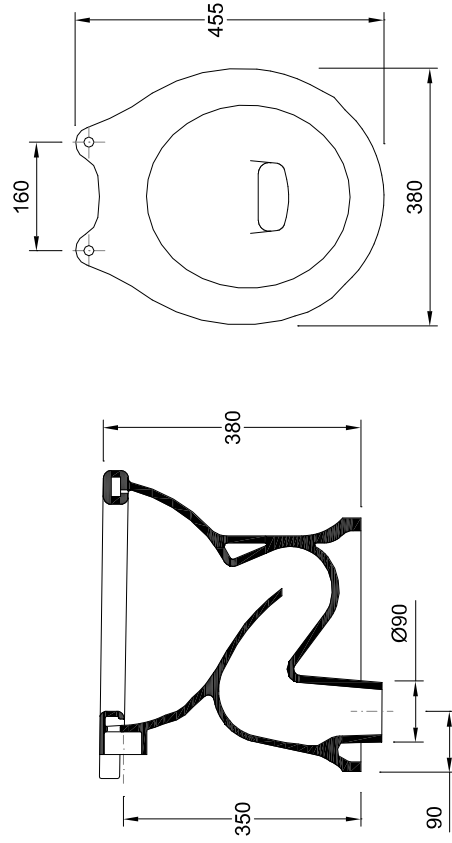

Technical Drawing | Dessin technique

Recommendations | Recommandations!

Material / Matériaux	Type of product / Type de pièce	Detergents / Détergents	Cleaning kit / Matériel de Nettoyage	Other Recommendations / Autres Recommandations
Ceramics / Céramique		X Abrasives / Abrasifs Add and basic weak / Acides et bases faibles Neutral Soap / Savon Neutre	X Cleaning kit / Matériel de Nettoyage Cleaning Cloth / chiffon doux	X Not dropping objects / Éviter de faire tomber des objets X Weight on cover / Ne pas appuyer sur la surface supérieure Effort on soft-close / Ne pas appuyer sur la surface inférieure
Metals / Métaux		Add and basic / Acides et bases Acetone / Acétone Ammonia / Ammoniac Abrasives / Abrasifs	Abrasives / Abrasifs Cleaning Cloth / chiffon doux	X Weight on cover / Ne pas appuyer sur la surface supérieure Effort on soft-close / Ne pas appuyer sur la surface inférieure
Plastics / Résines / Resines		Add and basic weak / Acides et bases faibles Neutral Soap / Savon Neutre	X Cleaning kit / Matériel de Nettoyage Cleaning Cloth / chiffon doux	X Not dropping objects / Éviter de faire tomber des objets X Weight on cover / Ne pas appuyer sur la surface supérieure Effort on soft-close / Ne pas appuyer sur la surface inférieure

1. PT - Outras recomendações mais específicas podem acompanhar os produtos comercializados. Recomendamos que siga as recomendações e instruções indicadas.
EN - Other particular recommendations can be attached complementarily with the traded products. We strongly advise you to follow the recommendations and instructions indicated.