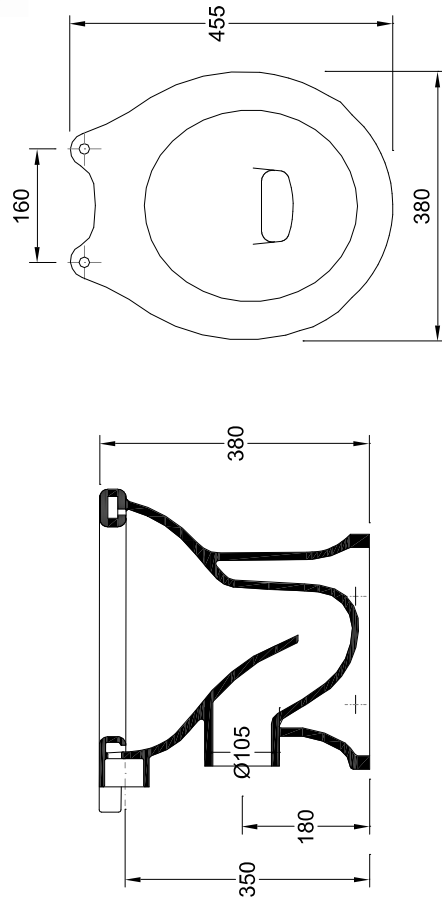

Características | Especificaciones

Material
Material: Porcelana Vitrificada

Descarga
Descarga: Horizontal

Fixação
Fijación: Ao Chão | Al Suelo

Volume de descarga
Volumen de descarga: 6L D

Garantia
Garantía

16011XX2
[Cores](#) | [Colores](#)

Otras características técnicas
Otras especificaciones técnicas

Desenho Técnico | Diseño Técnico

Dimensões | Dimensiones (mm)

	L	W	H
	455	380	380

Componentes | Componentes

16011002	Bacia Normal Descarga Horizontal Inodoro p/ Tanque Empoitrado Salida Horizontal
Incluído	
Necessário	Tanque Cerâmico ou Fluxómetro Tanque Cerâmico ou Fluxor Tanque Plástico ou Mecanismo Tanque Plástico ou Mecanismo Tampo Normal ou Soft-close Tapa normal o de cierre suave

Other technical features
Autres caractéristiques techniques

16011XX2
[Colours](#) | [Couleurs](#)

Dimensions | Dimensions (mm)

	L	W	H
	12	455	380

Components | Composants

16011002	Concealed WC Horizontal Outlet Cuvette Normale Sortie Horizontale
Inclus	
Required	Nécessaire
	Ceramic Cistern or Flowmeter Réservoir en céramique ou Fluxomètre
	Plastic Cistern or Mechanism Réservoir en plastique ou Mécanisme
	Normal or soft-close Toilet seat Abattant normal ou soft-close