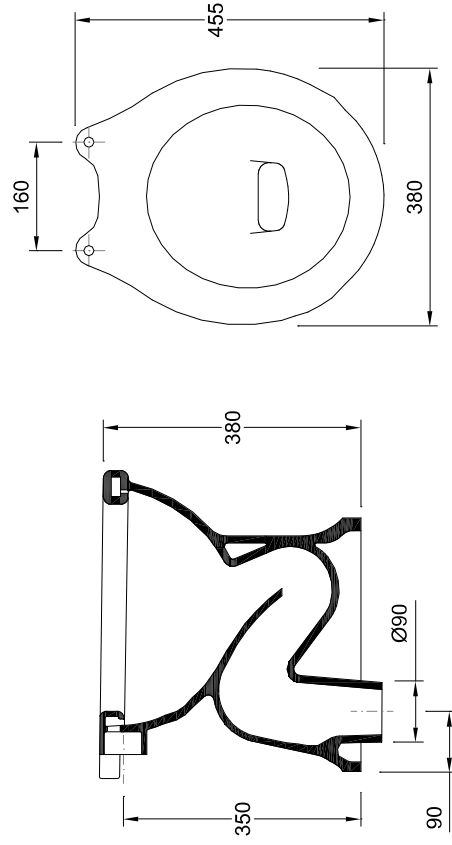

16011XX2
[Cores](#) | [Colores](#)

Otras características técnicas
Otras especificaciones técnicas

Desenho Técnico | Diseño Técnico

Dimensões | Dimensiones (mm)

	L	W	H
	455	380	380

Componentes | Componentes

Other technical features
Autres caractéristiques techniques

16011XX2
[Colours](#) | [Couleurs](#)

Dimensions | Dimensions (mm)

	L	W	H
	12	455	380

Components | Composants

16011002	Concealed WC Horizontal Outlet Cuvette Normale Sortie Horizontale
Inclus	
Required	Nécessaire
	Ceramic Cistern or Flowmeter Réservoir en céramique ou Fluxomètre
	Plastic Cistern or Mechanism Réservoir en plastique ou Mécanisme
	Normal or soft-close Toilet seat Abattant normal ou soft-close

Características | Especificaciones

Material
Material: Porcelana Vitrificada

Descarga
Descarga: Vertical

Fixação
Fijación: Ao Chão | Al Suelo

Volume de descarga
Volumen de descarga: 6L D

Garantia
Garantía

16014XX2
[Cores](#) | [Colores](#)

Otras características técnicas
Otras especificaciones técnicas

Desenho Técnico | Diseño Técnico

Dimensões | Dimensiones (mm)

	L	W	H
	13	455	380

Componentes | Componentes

16014002	Bacia Normal Descarga Vertical Saliente Inodoro p/ Tanque Empotrado Salida Vertical Saliente
Incluído	
Necessário	Tanque Cerâmico ou Fluxómetro Tanque Cerâmico ou Fluxor Tanque Plástico ou Mecanismo Tanque Plástico ou Mecanismo Tampo Normal ou Soft-close Tapa normal o de cierre suave