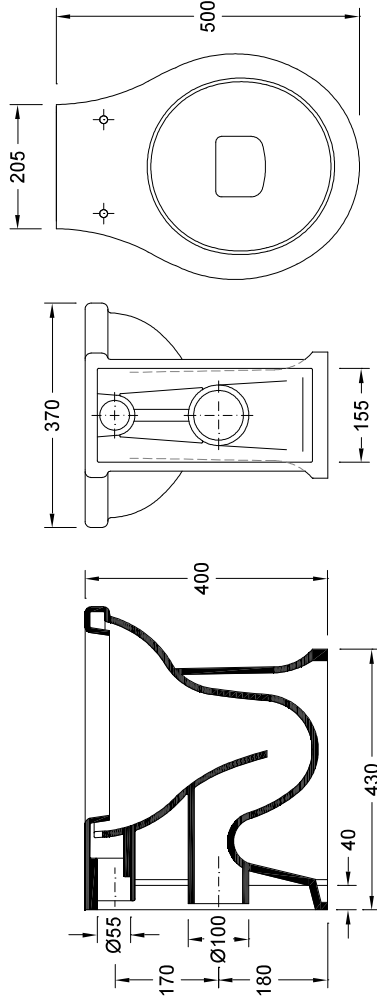

Specifications | Spécifications

Material
Matériau
Vitreous China

Outlet system
Évacuation
Horizontal
Horizontale

Fixing
Fixation
To the Floor | Au Sol

Discharge volume
Volume de décharge
3L / 6L

Warranty
Garantie
20 years / 20 ans

Other technical features
Autres caractéristiques techniques
100% Recycled

16041XX2K

[Colours](#) | [Couleurs](#)

Technical Drawing | Dessin technique

Dimensions | Dimensions (mm)

Components | Composants

Included Inclus	16041002	Concealed WC BTW Horizontal Outlet Cuvette Normale BTW Sortie Horizontale
	55007003	Fixing kit no.3 for WC and bidet Kit d'installation n° 3 pour cuvette et bidet
	55040010	Horizontal discharge tube 250 mm Tuyau d'évacuation horizontale 250 mm
Required Nécessaire		Ceramic Cistern or Flowmeter Réservoir en céramique ou fluxomètre
		Plastic Cistern or Mechanism Réservoir en plastique ou Mécanisme
		Normal or soft-close Toilet seat Abattant normal ou soft-close