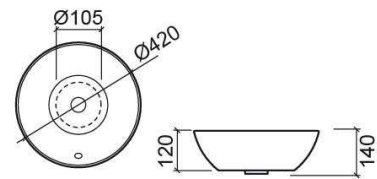

Lavatório Sanlife circular - Branco

Ref. 136779004

Código EAN. 5604815325614

Descrição

Lavatório Sanlife Ø42

Informação Técnica

Altura: 120 mm

Diâmetro: Ø420 mm

Peso: 6.9 kg

Coleção: Sanlife

Tipo de produto: Lavatórios

Estilo: Contemporâneo

Formato do Produto: Circular

Material: Vitreous China

Tipologia de Instalação: Pousar

Características

- Com overflow
- Sem anel embelezador
- Sem furo para torneira

Variações

Branco
Ø380x120 mm
Ref. 136379004
Código EAN. 5604815325546
Peso: 6 kg

Preto mate
Ø380x120 mm
Ref. 136379264
Código EAN. 5604815333978
Peso: 6 kg

Preto mate
Ø420x120 mm
Ref. 136779264
Código EAN. 5604815333909
Peso: 6.9 kg

Preto Mate Texturado
Ø420x120 mm
Ref. 136779B64
Código EAN. 5604815333237
Peso: 6.9 kg

Downloads

Manuais de Limpeza

Manual de Limpeza (PDF) ,