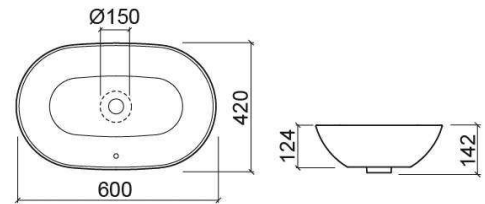

Lavatório Sanlife oval - Branco

Ref. 136789004

Código EAN. 5604815325645

Descrição

Lavatório Sanlife 60x42cm

Informação Técnica

Comprimento: 600 mm

Largura: 420 mm

Altura: 142 mm

Peso: 10.2 kg

Coleção: Sanlife

Tipo de produto: Lavatórios

Estilo: Contemporâneo

Formato do Produto: Oval

Material: Vitreous China

Tipologia de Instalação: Pousar

Características

- Com overflow
- Sem anel embelezador
- Sem furo para torneira

Variações

Branco

595x380x140 mm

Ref. 136389004

Código EAN. 5604815320794

Peso: 10.8 kg

Branco (Descontinuado)

800x380x143 mm

Ref. 136399004

Código EAN. 5604815320800

Peso: 11.9 kg

Branco (Descontinuado)

796x424x142 mm

Ref. 136799004