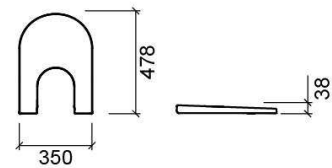

Tampo de bidé Urb.y - Branco

Ref. 2404100

Código EAN. 5604815908992

Informação Técnica

Comprimento: 478 mm

Largura: 350 mm

Altura: 45 mm

Peso: 1.61 kg

478x350x45 mm

Ref. 2404105

Código EAN. 5604815909005

Peso: 1.61 kg

Downloads

Manuais de Limpeza

Manual de Limpeza (PDF) ,

Ficheiros 2D e 3D