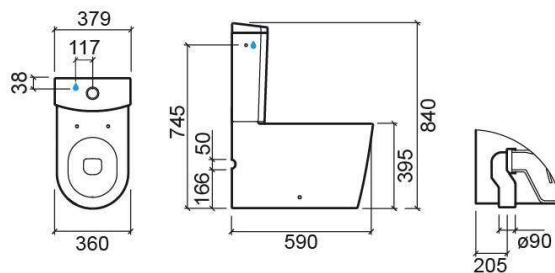

Sanita compacta Urb.y Plus DC com meia lua esq. - Branco

Ref. 146024004

Código EAN. 5604815324785

Informação Técnica

Comprimento: 590 mm

Largura: 360 mm

Altura: 410 mm

Peso: 35.20 kg

Coleção: Urb.Y Plus

Tipo de produto: Sanitas

Estilo: Contemporâneo

Formato do Produto: Oval

Material: Vitreous China

Tipologia de Instalação: Ao chão

Características

- Com orifício para alimentação de água exterior
- Descarga ao chão
- Encostada à parede
- Fixação lateral
- Kit de fixação incluído
- Sifão incluído

Variações

Pergamon (Descontinuado)

590x360x410 mm

Ref. 146024054

Código EAN. 5604815324778

Peso: 35.20 kg

Downloads

Manuais de Limpeza