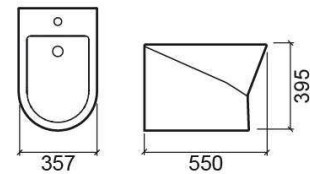

Bidé Urb.y fechado atrás - Branco

Ref. 140420004

Código EAN. 5604815324068

Informação Técnica

Comprimento: 550 mm

Largura: 357 mm

Altura: 395 mm

Peso: 22.40 kg

Variações

Pergamon (Descontinuado)

550x357x395 mm

Ref. 140420054

Código EAN. 5604815323757

Peso: 22.40 kg

Downloads

Manuais de Limpeza