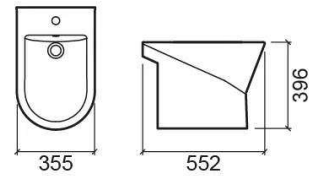

Bidé Urb.y - Branco

Ref. 140410004

Código EAN. 5604815323450

Informação Técnica

Comprimento: 552 mm

Largura: 355 mm

Altura: 396 mm

Peso: 22.40 kg

Variações

Pergamon (Descontinuado)

552x355x396 mm

Ref. 140410054

Código EAN. 5604815323481

Peso: 22.40 kg

Downloads

Manuais de Limpeza