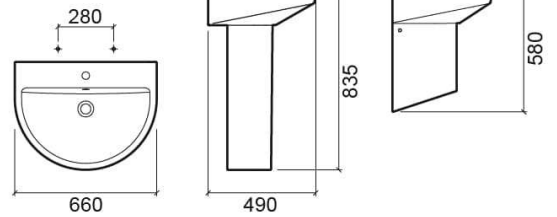

### Descrição

Lavatório Urb.y 66cm

### Informação Técnica

Comprimento: 660 mm

Largura: 490 mm

Altura: 193 mm

Peso: 16.8 kg

Coleção: Urb.Y

Tipo de produto: Lavatórios

Estilo: Contemporâneo

## Variações

Branco  
560x465x188 mm  
Ref. 140300004  
Código EAN. 5604815323580  
Peso: 17.5 kg

Branco  
600x500x193 mm  
Ref. 140310004  
Código EAN. 5604815323436  
Peso: 16.7 kg

Pergamon (Descontinuado)  
560x465x188 mm  
Ref. 140300054  
Código EAN. 5604815323801  
Peso: 17.5 kg