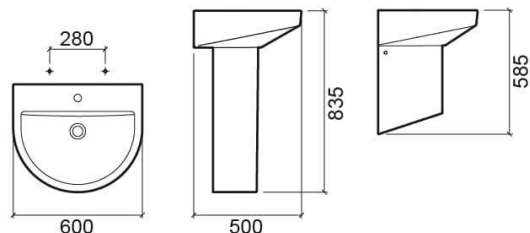

Lavatório Urb.y - Branco

Ref. 140310004

Código EAN. 5604815323436

Descrição

Lavatório Urb.y 60cm

Informação Técnica

Comprimento: 600 mm

Largura: 500 mm

Altura: 193 mm

Peso: 16.7 kg

Coleção: Urb.Y

Tipo de produto: Lavatórios

Estilo: Contemporâneo

Formato do Produto: Semicircular

Material: Vitreous China

Tipologia de Instalação: Sobre coluna

Características

- Com anel embelezador
- Com furo para torneira
- Com overflow
- Kit de fixação incluído

Variações

Branco
560x465x188 mm
Ref. 140300004
Código EAN. 5604815323580
Peso: 17.5 kg

Branco
660x490x193 mm
Ref. 140320004
Código EAN. 5604815323597
Peso: 16.8 kg

Preto mate
560x465x188 mm
Ref. 140300264
Código EAN. 5604815338485
Peso: 17.5 kg

Preto mate
600x500x193 mm
Ref. 140310264
Código EAN. 5604815337655
Peso: 16.7 kg

Preto mate
660x490x193 mm
Ref. 140320264
Código EAN. 5604815337341
Peso: 16.8 kg