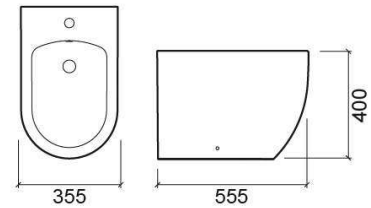

Bidé Sanibold - Branco

Ref. 137410004

Código EAN. 5604815327816

Informação Técnica

Comprimento: 555 mm

Largura: 355 mm

Altura: 398 mm

Peso: 24.90 kg