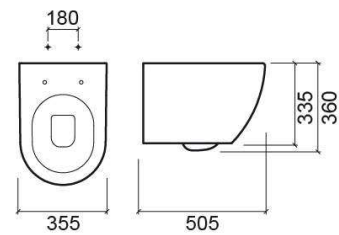

Sanita suspensa Sanibold com fixação oculta e Rimflush - Branco

Ref. 137034004

Código EAN. 5604815327694

Informação Técnica

Comprimento: 505 mm

Largura: 355 mm

Altura: 360 mm

Peso: 23.45 kg

Variações

Branco mate
505x355x360 mm

Ref. 137034604
Código EAN. 5604815329445
Peso: 23.45 kg

Preto mate
505x355x360 mm

Ref. 137034264
Código EAN. 5604815329438
Peso: 23.45 kg

Downloads

Catálogos

Catálogo Sanibold suspensa (PDF) ,