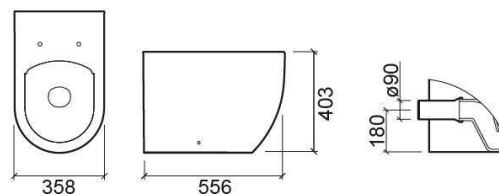

Sanita simples Sanibold DP com Rimflush - Branco

Ref. 137012004

Código EAN. 5604815328967

Informação Técnica

Comprimento: 556 mm

Largura: 358 mm

Altura: 403 mm

Peso: 25.00 kg

Coleção: Sanibold

Tipo de produto: Sanitas

Estilo: Contemporâneo

Formato do Produto: Oval

Material: Vitreous China

Tipologia de Instalação: Ao chão

Características

- Com sistema Rimflush
- Descarga à parede
- Encostada à parede
- Fixação lateral
- Kit de fixação incluído
- Sifão não incluído