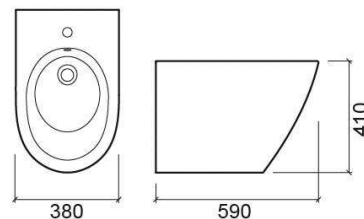

### Informação Técnica

Comprimento: 592 mm

Largura: 380 mm

Altura: 410 mm

Peso: 27.6 kg

Coleção: Sanlife

Tipo de produto: Bidés

Estilo: Contemporâneo

### Características

- Com furo para torneira
- Fixação oculta
- Kit de fixação incluído
- Bidé fechado atrás

Variações

---

Branco mate

592x380x410 mm

Ref. 136410604

Código EAN. 5604815326642

Peso: 27.6 kg