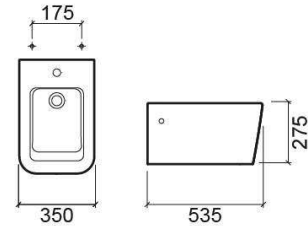

Bidé suspenso Advance - Branco

Ref. 127450004

Código EAN. 5604815121834

Informação Técnica

Comprimento: 535 mm

Largura: 350 mm

Altura: 275 mm

Peso: 20.1 kg

Variações

Preto (Descontinuado)

535x350x275 mm

Ref. 127450064

Código EAN. 5604815316995

Peso: 20.1 kg

Downloads

Manuais de Limpeza