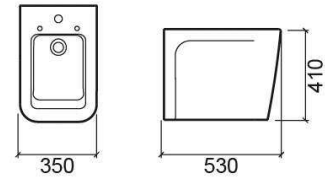

## Informação Técnica

Comprimento: 530 mm

Largura: 350 mm

Altura: 410 mm

Peso: 27.60 kg

Coleção: Advance

Tipo de produto: Bidés

Estilo: Contemporâneo

Formato do Produto: Retangular

Material: Vitreous China

Tipologia de Instalação: Ao chão

## Características

- Com anel embelezador
- Com furo para torneira
- Compatível com tampo
- Fixação lateral
- Kit de fixação incluído
- Bidé fechado atrás

Variações

---

Preto (Descontinuado)

530x350x410 mm