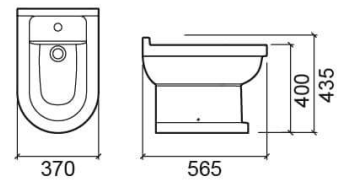

### Informação Técnica

Comprimento: 565 mm

Largura: 370 mm

Altura: 435 mm

Peso: 23.8 kg

Coleção: Vintage

Tipo de produto: Bidés

Estilo: Tradicional