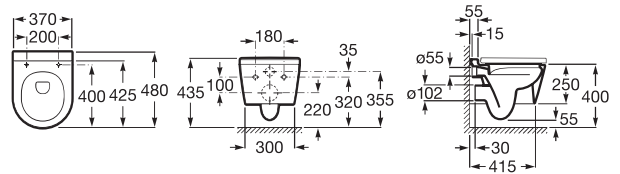

ROUND - Sanita suspensa

DIMENSÕES

Compriment o	370 mm
Largura	480 mm
Altura	440 mm

CORES E ACABAMENTOS

00 Branco

DESENHOS TÉCNICOS

CARACTERÍSTICAS

- Conjunto de fixações: Incluído
- Emblematic Works: 14,006
- FeaturedTechnology: Rimless
- Forma: Redonda
- Sistema de descarga: Arraste
- Tipo de arco: Rimless
- Tipo de instalação: Suspenso
- Tipo de saída: Horizontal

Sanita compacta

COMPATÍVEL COM

ROUND - Assento e tampo com queda amortecida para sanita compacta em SUPRALIT®

80152C..B

Duplo One WC Smart

890078020

DUPLO WC ONE
FREESTANDING - Duplo
One Sistema duplo
autoportante

890077020

Duplo One Wc Compacto
80mm dupla descarga com
curva Ø90/110 mm

890073020

BASIC ONE WC
COMPACTO - 80mm dupla
descarga com curva
Ø90/110mm

890070120

DUPLO ONE WC - 140mm
dupla descarga com curva
Ø90/110 mm

890070020

Estrutura de encastrar para
sanita suspensa com
fluxómetro de descarga
dupla incorporado

890092100