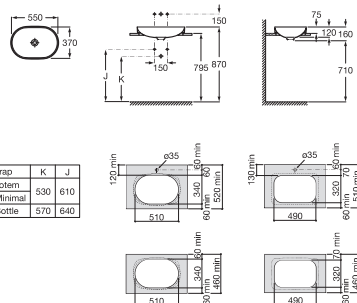

ROUND - Lavatório de encastrar

DIMENSÕES

Comprimento 550 mm
 Largura 370 mm
 Altura 75 mm

CORES E ACABAMENTOS

00 Branco

DESENHOS TÉCNICOS

CARACTERÍSTICAS

- Capacidade da cuba (l): 13
- Comprimento da cuba (mm): 550
- Conjunto de fixações: Não incluído
- Emblematic Works: 14,006
- FeaturedMaterial: Fineceramic®
- Forma: Redonda
- Largura da cuba (mm): 370
- Material: FINECERAMIC®
- Orifício para torneiras: Sem Orifícios
- Peso (kg): 8,8
- Posição da cuba: Central
- Profundidade da cuba (mm): 120
- Sem avisador de nível
- Tipo de instalação: De bancada

COMPATÍVEL COM

Sifão garrafa de 1 1/4" para
lavatório. Tubo de 250

506401614

**MANUAIS E DESENHOS TÉCNICOS**[Templates de corte](#)