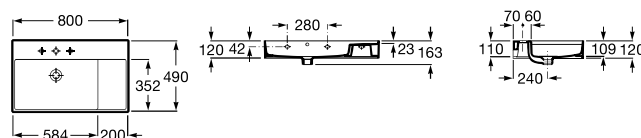

### DIMENSÕES

Comprimento 800 mm  
Largura 490 mm  
Altura 120 mm

### CARACTERÍSTICAS

Capacidade da cuba (l): 13,25

Comprimento da cuba (mm): 584

Conjunto de fixações: Incluído

FeaturedMaterial: Fineceramic®

Forma: Quadrado

Largura da cuba (mm): 352

Material: FINECERAMIC®