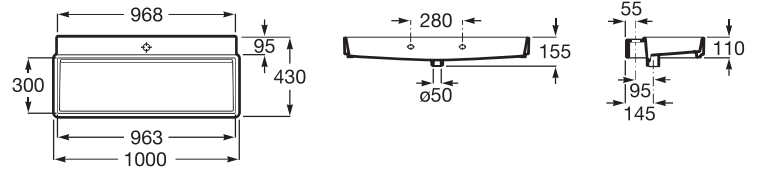

### DIMENSÕES

Compriment  
o 1000 mm  
Largura 430 mm  
Altura 155 mm

### CARACTERÍSTICAS

Forma interna: 6 - Rectangular

Material: Porcelana

Orifício para torneiras: 1 Orifício no centro

Sem avisador de nível

Tipo de instalação: Suspenso

**MANUAIS E DESENHOS TÉCNICOS**[Manual de instalação](#)[Templates de corte](#)