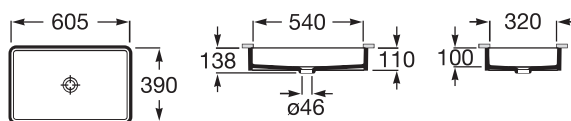

### DIMENSÕES

Comprimento	540 mm
Largura	320 mm
Altura	138 mm

### CARACTERÍSTICAS

Comprimento da cuba (inch): 21,26

Comprimento da cuba (inch): 21 1/4"

Comprimento da cuba (mm): 540

Conjunto de fixações: Incluído

FeaturedMaterial: Fineceramic®

Forma: Quadrado

Largura da cuba (inch): 12 13/16"

Largura da cuba (inch): 12,8

Largura da cuba (mm): 325

Material: Porcelana

Orifício para torneiras: Sem Orifícios

Posição da cuba: Central

Profundidade da cuba (inch): 3,94

Profundidade da cuba (inch): 3 15/16"