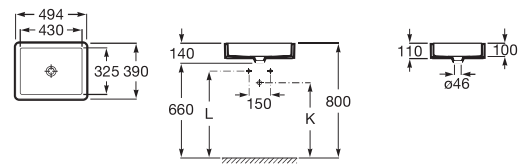

### DIMENSÕES

Comprimento	430 mm
Largura	325 mm
Altura	140 mm

### CARACTERÍSTICAS

- Capacidade da cuba (l): 13
- Comprimento da cuba (mm): 430
- Conjunto de fixações: Incluído
- FeaturedMaterial: Fineceramic®
- Forma: Quadrado
- Largura da cuba (mm): 325
- Material: Porcelana
- Orifício para torneiras: Sem Orifícios
- Posição da cuba: Central
- Profundidade da cuba (mm): 100
- Tipo de instalação: De encastrar por baixo