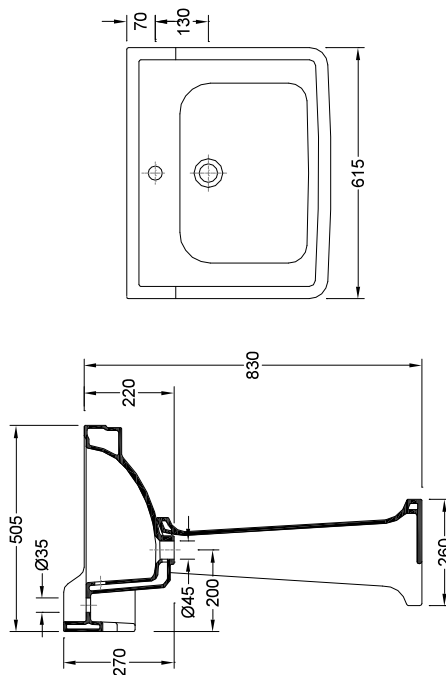

**Outras características técnicas**  
Otras especificaciones técnicas

**Dimensões | Dimensiones (mm)**

Z	5
W	615
L	19
H	505
	830

**Componentes | Componentes**

Incluído	55081031	Tampa p/ Overflow Cromado   Tapa p/ Overflow Cromo
	55007001	Kit Fixação N.1   Kit Fijación N.1
Necessário	Coluna (se aplicável - consultar)   Columna (si corresponde - consultar)	
	Torneira   Grifo	
	Válvula de descarga   Válvula de descarga	
	Sifão   Sifón	

### Specifications | Spécifications

<b>Material</b> Matériel	Vitreous China
<b>Appliance</b> Application	To the wall Au Mur
<b>Sink Position</b> Positionnement de l'évier	Centered   Centré
<b>Glazed Surfaces</b> Surfaces vitrées	Visible Visibles Entirely Toutes
<b>Warranty</b> Garantie	Y 1 N.A.

### Technical Drawing | Dessin technique

### Dimensions | Dimensions (mm)

Z	5
W	615
HG	19
L	505
H	830