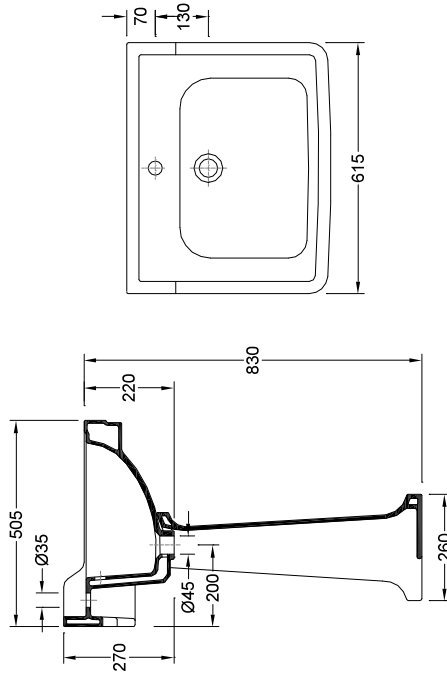

Desenho Técnico | Diseño Técnico

Recomendações | Recomendaciones

Material Material	Tipo de Peça Tipo de pieza	Detergentes Detergentes		Material de Limpeza Material de Limpieza	Outras recomendações Otras recomendaciones
		X	✓		
Cerâmicos Cerámicos	Abrasivos Abrasivos	X	✓	X	Atenção / Atención Evitar deixar o cili objectos Evitar dejar cosas colgando
		✓	✓	✓	
Metálicos Metálicos	Abrasivos Abrasivos	X	✓	X	Evitar deixar o cili objectos Evitar dejar cosas colgando
		✓	✓	✓	
Plásticos/ Resinas/ Plástico/ Resina	Abrasivos Abrasivos	X	✓	X	Evitar deixar o cili objectos Evitar dejar cosas colgando
		✓	✓	✓	

1. PT - Outras recomendações mais específicas podem acompanhar os produtos comercializados. Recomendamos que siga as recomendações e instruções indicadas.
   EN - Other particular recommendations can be attached complementarily with the traded products. We strongly advise you to follow the recommendations and instructions indicated.