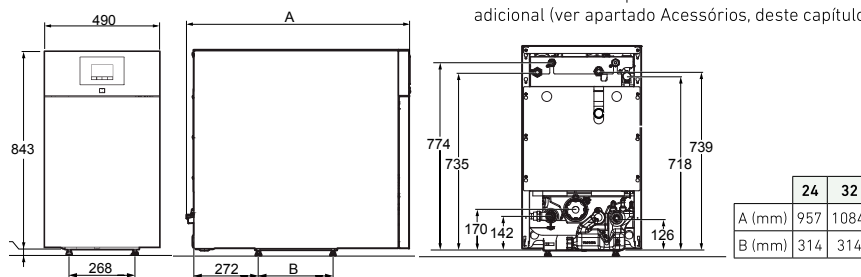

Argenta GTI Condens

Nota: Para circuitos de pavimento radiante, é obrigatório instalar o kit 7628144, composto por V3V misturadora e placa eletrônica de controlo adicional (ver apartado Acessórios, deste capítulo).