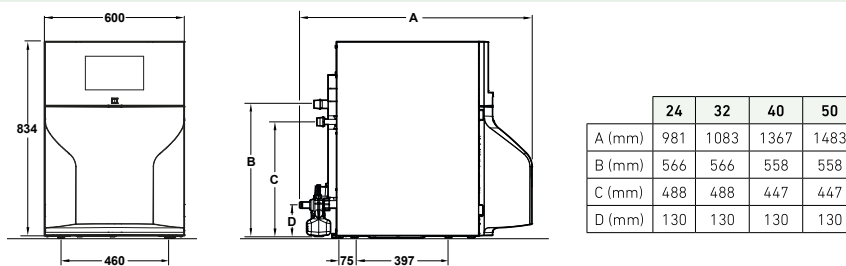

Argenta GT Condens