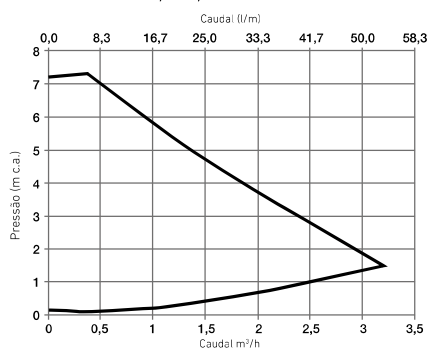

Argenta GTA Condens

24 / 110 l	24 / 160 l	32 / 160 l
23,1	23,1	30,7
23,1	23,1	30,7
24,3	24,3	32,0
96,3	96,3	95,8
100,9	100,9	99,9
110	160	160
18,5	24,0	25,0
192	245	250
291 / 293	307 / 309	355 / 357
A	A	A
B / XXL	B / XXL	B / XXL
80	80	80
7223609	7223610	7223611
5.622 €	5.884 €	6.037 €

3 volumes (caldeira, acumulador e kit hidráulico)

7223612	7223613	7223614
5.761 €	6.022 €	6.174 €

4 volumes (caldeira, acumulador, kit hidráulico e acessório chaminé estancado duplo fluxo 80 mm)

Curva do circulador incluído nos modelos GT, GTF, GTA e GTAF